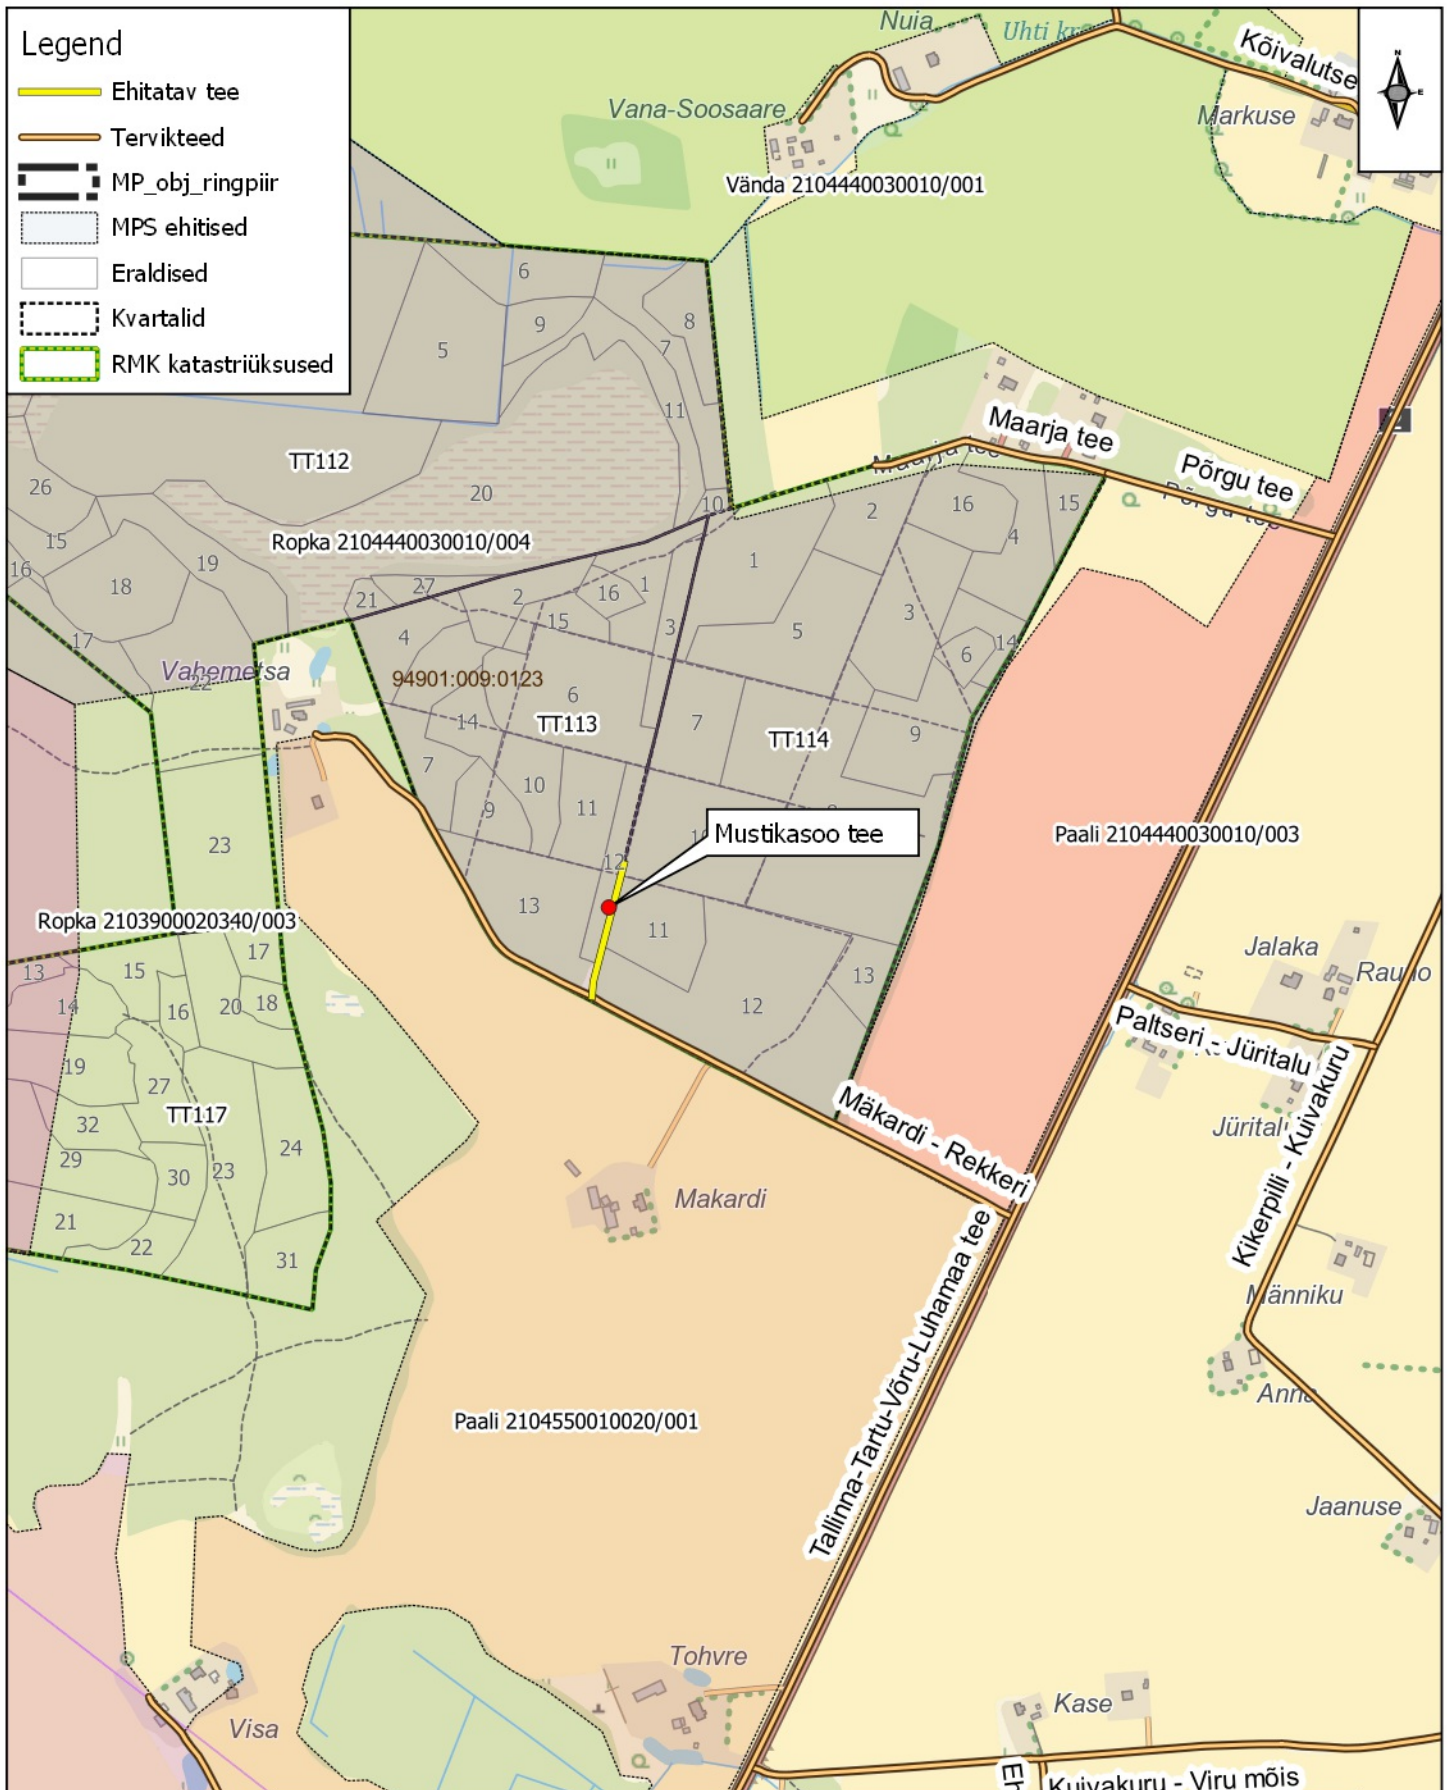

Legend

-  Ehitatav tee
-  Tervikteed
-  MP_obj_ringpiir
-  MPS ehitised
-  Eraldised
-  Kvartalid
-  RMK katastriüksused

Asendiplaan: Mustikasoo tee
Asukoht: Läti küla, Kambja vald, Tartu maakond
RMK Tartu- ja Jõgevamaa metskond